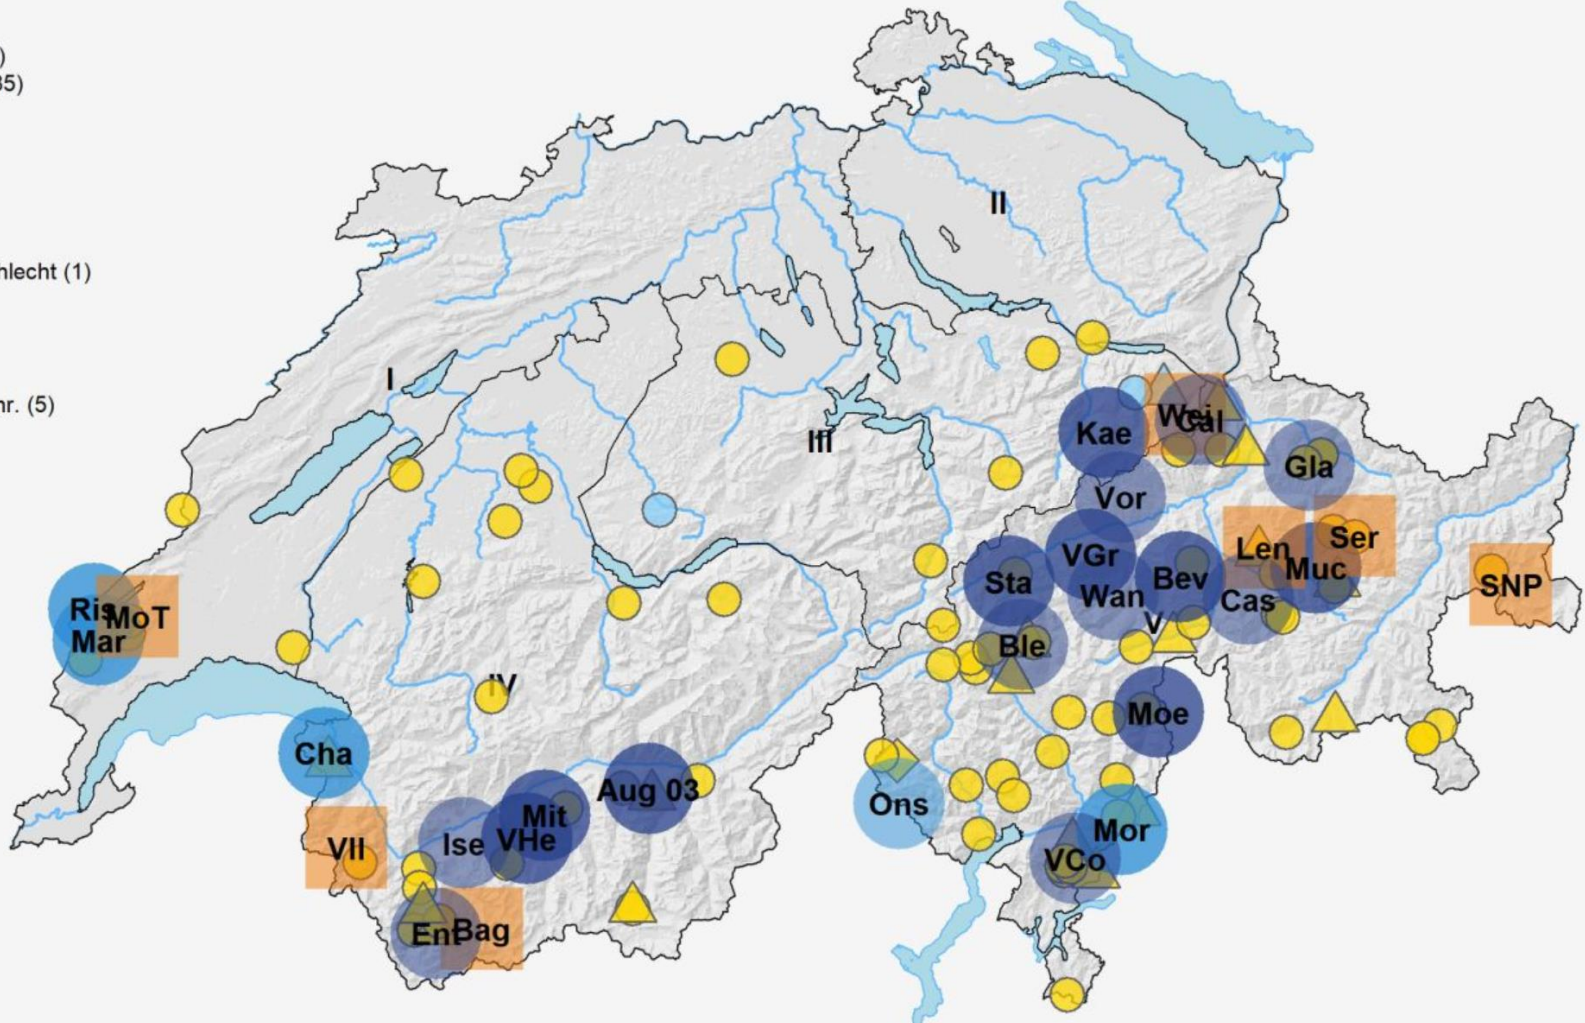

2. Information

Gänsegeier

© LCIE

Entwicklung des Wolfsbestandes (Stand Januar 2023)
Evolution de la population de loups (Etat janvier 2023)

Wolfsnachweise in der Schweiz (Stand: 31.1.2023)

- Status**
- Residente Wölfe (3)
 - Transiente Wölfe (85)
 - Unbekannt (3)
- Geschlecht**
- △ Weibchen (18)
 - Männchen (72)
 - ◇ Unbekanntes Geschlecht (1)
- Rudel & Paare**
- Rudel (18)
 - Rudel grenzüberschr. (5)
 - Paare (7)
- Symbole**
- Rudel
 - Paar

Quellen: LBC, Kantone, Private Karte: KORA

Todesursache der Wölfe 2020 bis 2022

Nutztierrisse

Braunbären in der Schweiz

Braunbären in der Schweiz

Daten: Kantone, LBC, KORA

© LCIE

Entwicklung der Anzahl Luchse in der Schweiz

Luchse in der Schweiz 2022

Goldschakale in der Schweiz 2022

1. Wolf

2. Bär

3. Luchs

4. Goldschakal

5. Gänsegeier

Kolkrabe

Steinadler

Gänsegeier

Bartgeier

Herzlichen Dank für Ihre Aufmerksamkeit!

Home > Monitoring Center

MONITORING CENTER

www.koracenter.ch

Im KORA Monitoring Center können Monitoring-Daten zu Luchs, Wolf, Bär, Wildkatze und Goldschakal abgefragt werden. Die verfügbaren Beobachtungskategorien umfassen u. a. Fotos, genetische Nachweise, Totfunde und gerissene Wild- und Nutztiere. Die Datensätze können nach Tierart, Zeitspanne, Beobachtungstyp und Gebiet gefiltert werden. Ausserdem können verschiedene Gebiete (z.B. Kantone, Grossraubtierkompartimente) auf der Karte farblich hervorgehoben werden. Die Ergebnisse der Abfragen lassen sich auf der Karte oder in einer Tabelle darstellen.