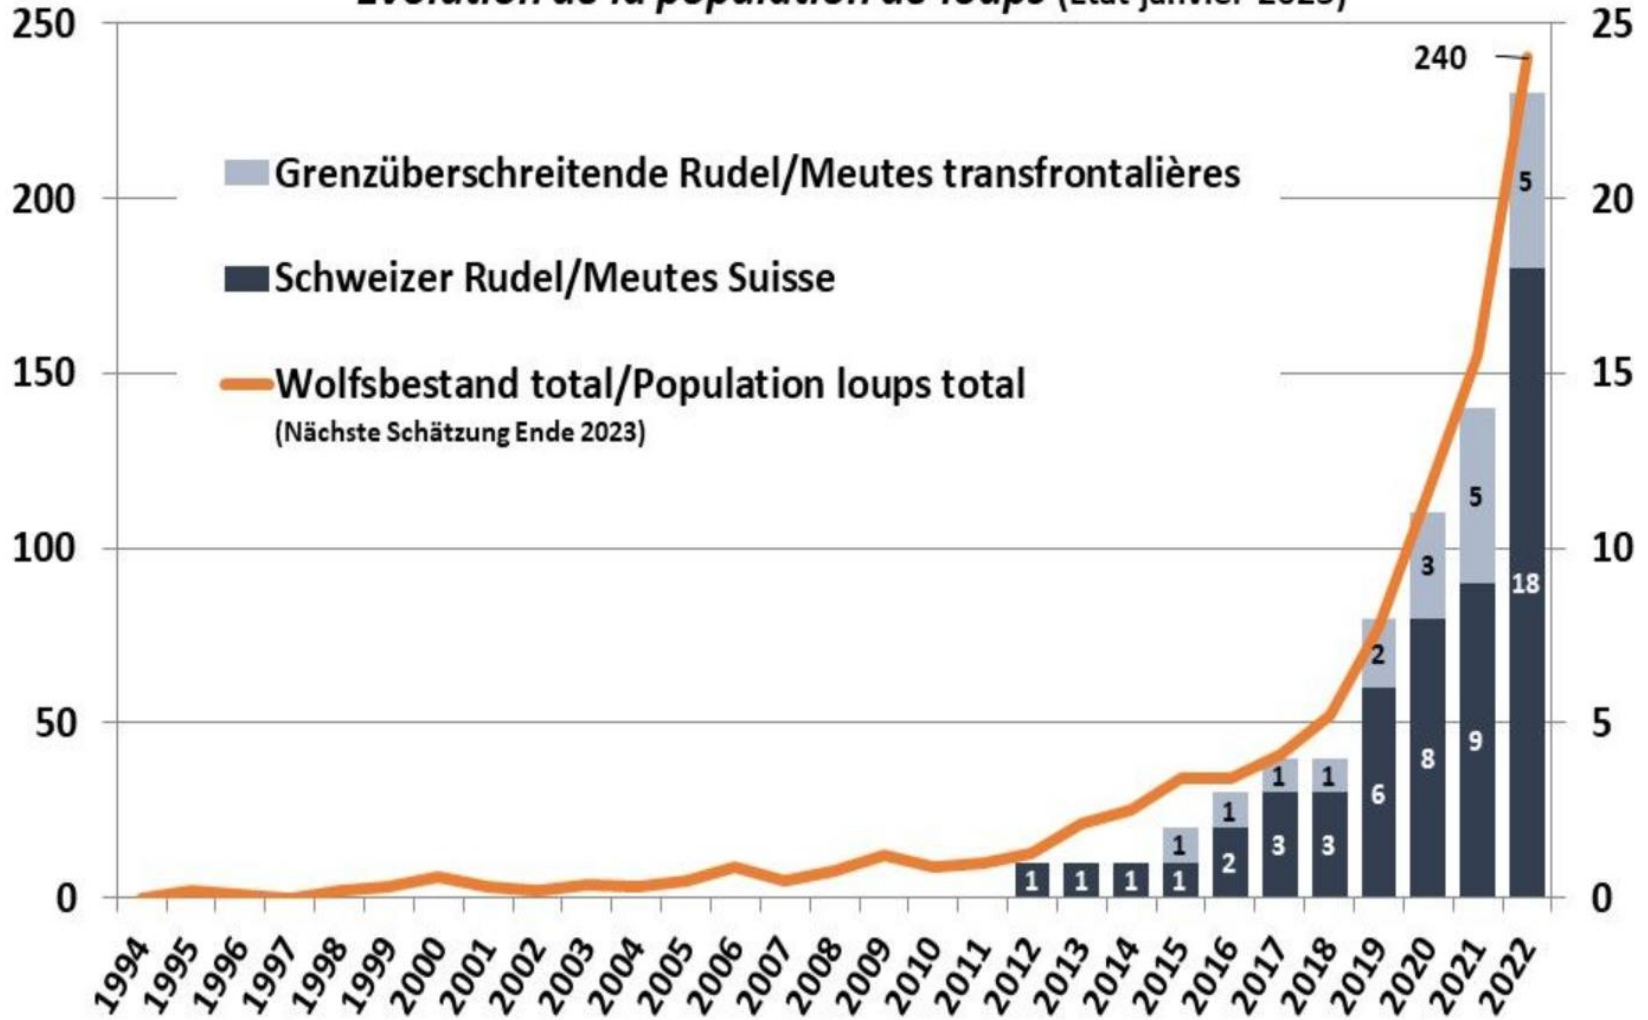

Dynamik und Aktualitäten der Grossraubtiere in der Schweiz

Nationale Schafhirtinnen und Schafhirten Tagung
21.4.2023

Inhalt

1. Aktualitäten:

Wolf

Bär

Luchs

Goldschakal

2. Information

Gänsegeier

© LCIE

Entwicklung des Wolfsbestandes (Stand Januar 2023)
Evolution de la population de loups (Etat janvier 2023)

Wolfsnachweise in der Schweiz (Stand: 31.1.2023)

- Status**
- Residente Wölfe (3)
 - Transiente Wölfe (85)
 - Unbekannt (3)
- Geschlecht**
- △ Weibchen (18)
 - Männchen (72)
 - ◇ Unbekanntes Geschlecht (1)
- Rudel & Paare**
- Rudel (18)
 - Rudel grenzüberschr. (5)
 - Paare (7)
- Symbole**
- Rudel
 - Paar

Quellen: LBC, Kantone, Private Karte: KORA

Todesursache der Wölfe 2020 bis 2022

Nutztierrisse

Braunbären in der Schweiz

Braunbären in der Schweiz

Daten: Kantone, LBC, KORA

© LCIE

Entwicklung der Anzahl Luchse in der Schweiz