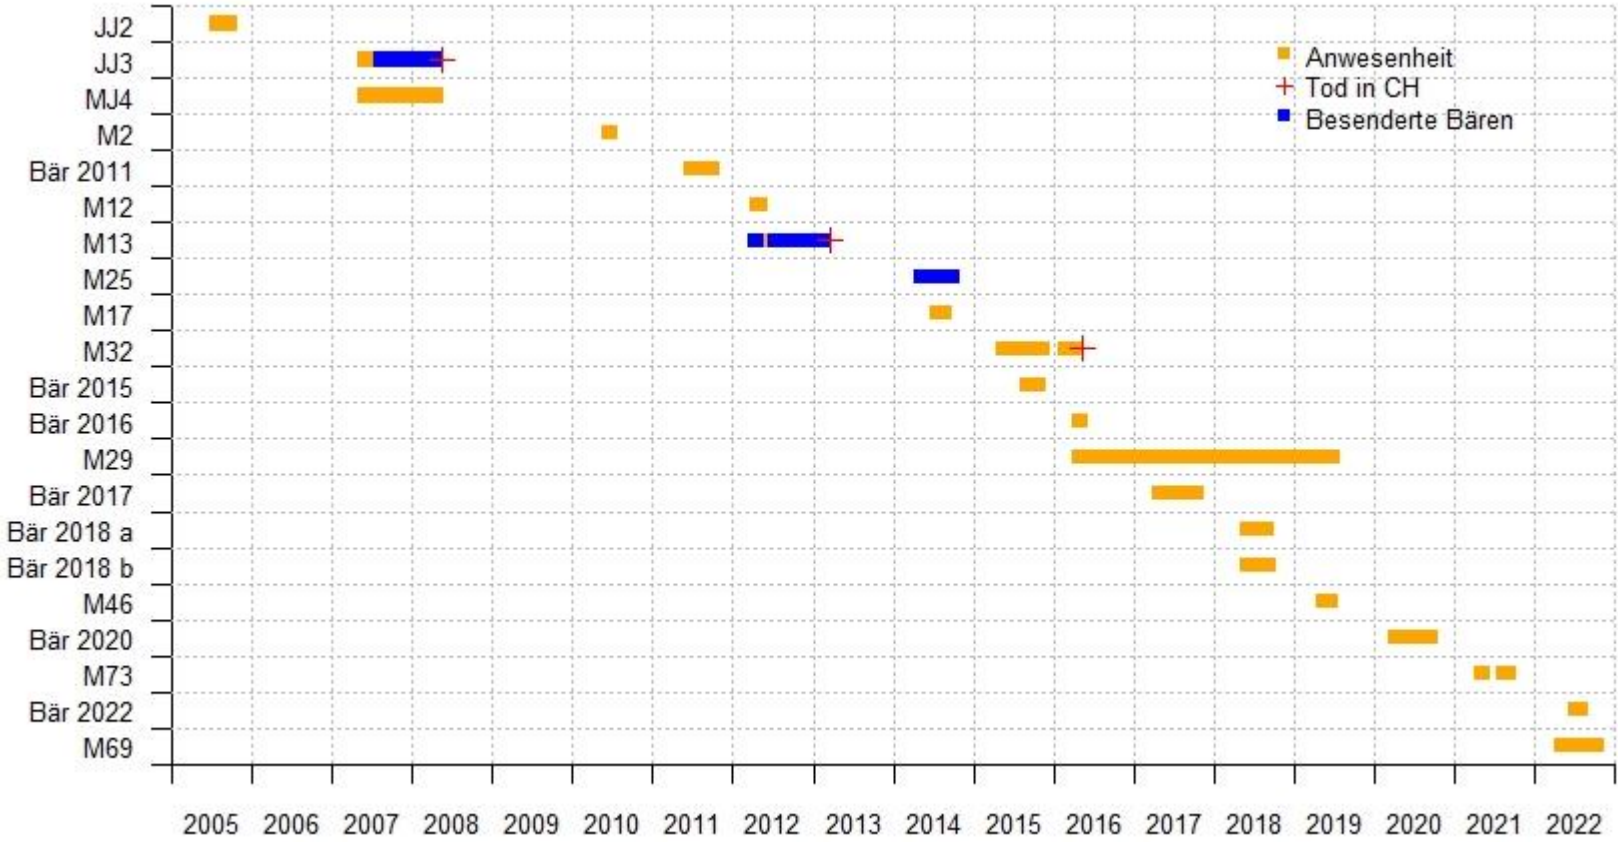

2. Information

Gänsegeier

© LCIE

Entwicklung des Wolfsbestandes (Stand Januar 2023)
Evolution de la population de loups (Etat janvier 2023)

Wolfsnachweise in der Schweiz (Stand: 31.1.2023)

- Status**
- Residente Wölfe (3)
 - Transiente Wölfe (85)
 - Unbekannt (3)
- Geschlecht**
- △ Weibchen (18)
 - Männchen (72)
 - ◇ Unbekanntes Geschlecht (1)
- Rudel & Paare**
- Rudel (18)
 - Rudel grenzüberschr. (5)
 - Paare (7)
- Symbole**
- Rudel
 - Paar

Quellen: LBC, Kantone, Private Karte: KORA

Todesursache der Wölfe 2020 bis 2022

Nutztierrisse

Braunbären in der Schweiz

Braunbären in der Schweiz

Daten: Kantone, LBC, KORA

© LCIE

Entwicklung der Anzahl Luchse in der Schweiz