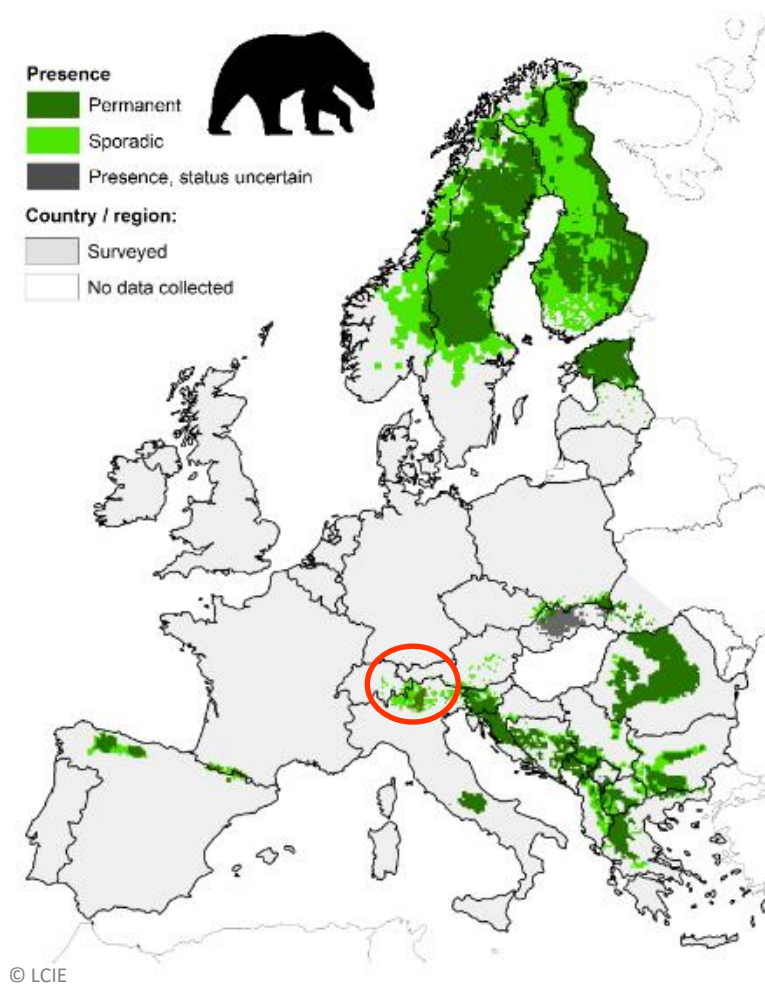

Dynamik und Aktualitäten der Grossraubtiere in der Schweiz

Nationale Schafhirtinnen und Schafhirten Tagung
21.4.2023

Inhalt

1. Aktualitäten:

Wolf

Bär

Luchs

Goldschakal

2. Information

Gänsegeier

© LCIE

Entwicklung des Wolfsbestandes (Stand Januar 2023)
Evolution de la population de loups (Etat janvier 2023)

Wolfsnachweise in der Schweiz (Stand: 31.1.2023)

- Status**
- Residente Wölfe (3)
 - Transiente Wölfe (85)
 - Unbekannt (3)
- Geschlecht**
- △ Weibchen (18)
 - Männchen (72)
 - ◇ Unbekanntes Geschlecht (1)
- Rudel & Paare**
- Rudel (18)
 - Rudel grenzüberschr. (5)
 - Paare (7)
- Symbole**
- Rudel
 - Paar

Quellen: LBC, Kantone, Private Karte: KORA

Todesursache der Wölfe 2020 bis 2022

Nutztierrisse

Braunbären in der Schweiz

Braunbären in der Schweiz

Daten: Kantone, LBC, KORA

© LCIE

Entwicklung der Anzahl Luchse in der Schweiz