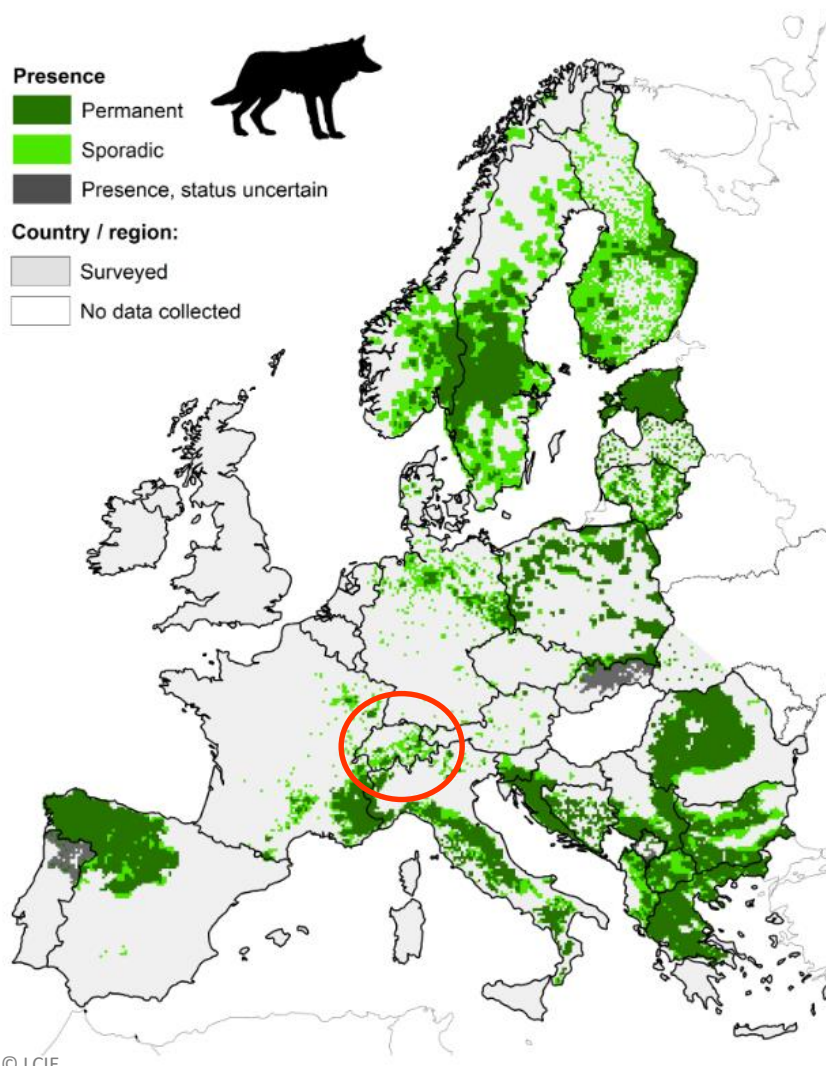

Dynamik und Aktualitäten der Grossraubtiere in der Schweiz

Nationale Schafhirtinnen und Schafhirten Tagung
21.4.2023

Inhalt

1. Aktualitäten:

Wolf

Bär

Luchs

Goldschakal

2. Information

Gänsegeier

© LCIE

Entwicklung des Wolfsbestandes (Stand Januar 2023)
Evolution de la population de loups (Etat janvier 2023)

Wolfsnachweise in der Schweiz (Stand: 31.1.2023)

- Status**
- Residente Wölfe (3)
 - Transiente Wölfe (85)
 - Unbekannt (3)
- Geschlecht**
- △ Weibchen (18)
 - Männchen (72)
 - ◇ Unbekanntes Geschlecht (1)
- Rudel & Paare**
- Rudel (18)
 - Rudel grenzüberschr. (5)
 - Paare (7)
- Symbole**
- Rudel
 - Paar