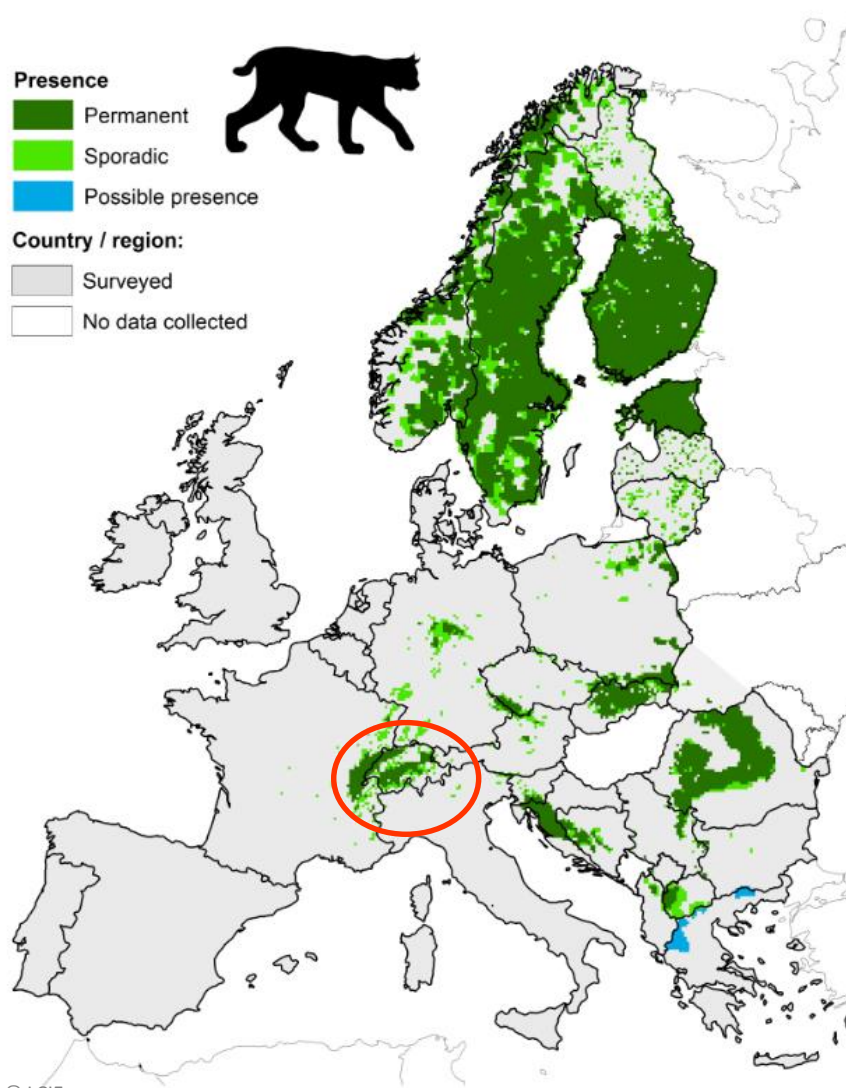

Dynamik und Aktualitäten der Grossraubtiere in der Schweiz

Nationale Schafhirtinnen und Schafhirten Tagung
21.4.2023

Inhalt

1. Aktualitäten:

Wolf

Bär

Luchs

Goldschakal

2. Information

Gänsegeier

© LCIE

Entwicklung des Wolfsbestandes (Stand Januar 2023)
Evolution de la population de loups (Etat janvier 2023)

Wolfsnachweise in der Schweiz (Stand: 31.1.2023)

- Status**
- Residente Wölfe (3)
 - Transiente Wölfe (85)
 - Unbekannt (3)
- Geschlecht**
- △ Weibchen (18)
 - Männchen (72)
 - ◇ Unbekanntes Geschlecht (1)
- Rudel & Paare**
- Rudel (18)
 - Rudel grenzüberschr. (5)
 - Paare (7)
- Symbole**
- Rudel
 - Paar

Quellen: LBC, Kantone, Private Karte: KORA

Todesursache der Wölfe 2020 bis 2022

Nutztierrisse

Braunbären in der Schweiz

Braunbären in der Schweiz

Daten: Kantone, LBC, KORA

© LCIE

Entwicklung der Anzahl Luchse in der Schweiz

Luchse in der Schweiz 2022

Goldschakale in der Schweiz 2022

1. Wolf

2. Bär

3. Luchs

4. Goldschakal

5. Gänsegeier

Kolkrabe