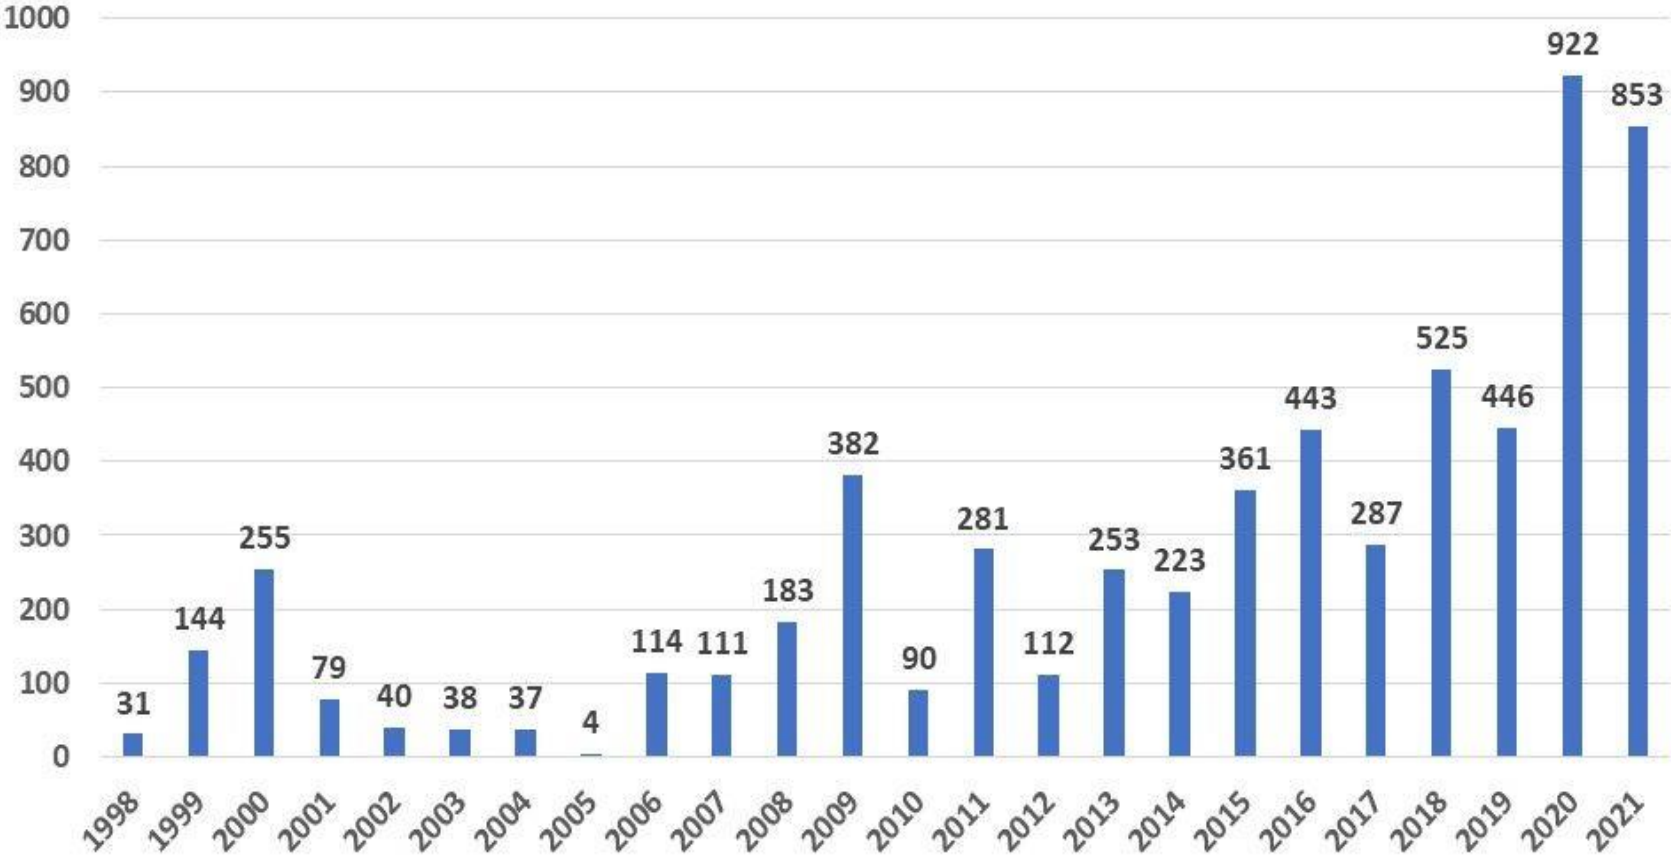

Dynamik und Aktualitäten der Grossraubtiere in der Schweiz

Nationale Schafhirtinnen und Schafhirten Tagung
21.4.2023

Inhalt

1. Aktualitäten:

Wolf

Bär

Luchs

Goldschakal

2. Information

Gänsegeier

© LCIE

Entwicklung des Wolfsbestandes (Stand Januar 2023)
Evolution de la population de loups (Etat janvier 2023)

Wolfsnachweise in der Schweiz (Stand: 31.1.2023)

- Status**
- Residente Wölfe (3)
 - Transiente Wölfe (85)
 - Unbekannt (3)
- Geschlecht**
- △ Weibchen (18)
 - Männchen (72)
 - ◇ Unbekanntes Geschlecht (1)
- Rudel & Paare**
- Rudel (18)
 - Rudel grenzüberschr. (5)
 - Paare (7)
- Symbole**
- Rudel
 - Paar

Quellen: LBC, Kantone, Private Karte: KORA

Todesursache der Wölfe 2020 bis 2022

Nutztierrisse

Braunbären in der Schweiz

Braunbären in der Schweiz

Daten: Kantone, LBC, KORA

© LCIE

Entwicklung der Anzahl Luchse in der Schweiz