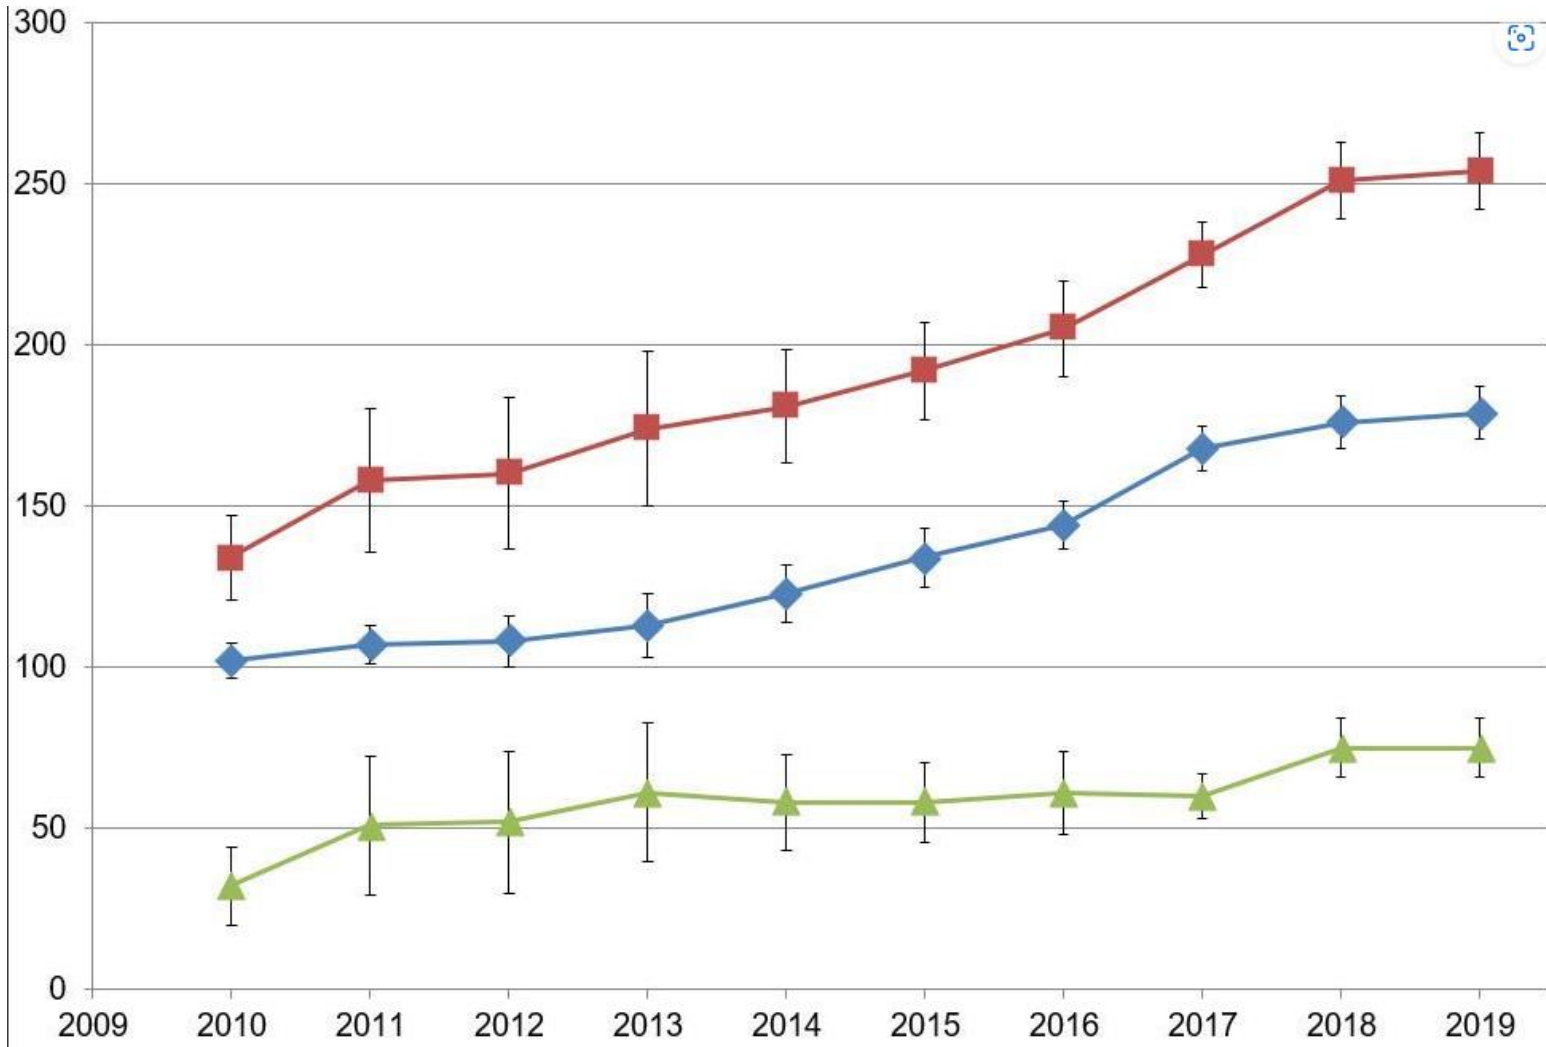

2. Information

Gänsegeier

© LCIE

Entwicklung des Wolfsbestandes (Stand Januar 2023)
Evolution de la population de loups (Etat janvier 2023)

Wolfsnachweise in der Schweiz (Stand: 31.1.2023)

- Status**
- Residente Wölfe (3)
 - Transiente Wölfe (85)
 - Unbekannt (3)
- Geschlecht**
- △ Weibchen (18)
 - Männchen (72)
 - ◇ Unbekanntes Geschlecht (1)
- Rudel & Paare**
- Rudel (18)
 - Rudel grenzüberschr. (5)
 - Paare (7)
- Symbole**
- Rudel
 - Paar

Quellen: LBC, Kantone, Private Karte: KORA

Todesursache der Wölfe 2020 bis 2022

Nutztierrisse

Braunbären in der Schweiz

Braunbären in der Schweiz

Daten: Kantone, LBC, KORA

© LCIE

Entwicklung der Anzahl Luchse in der Schweiz