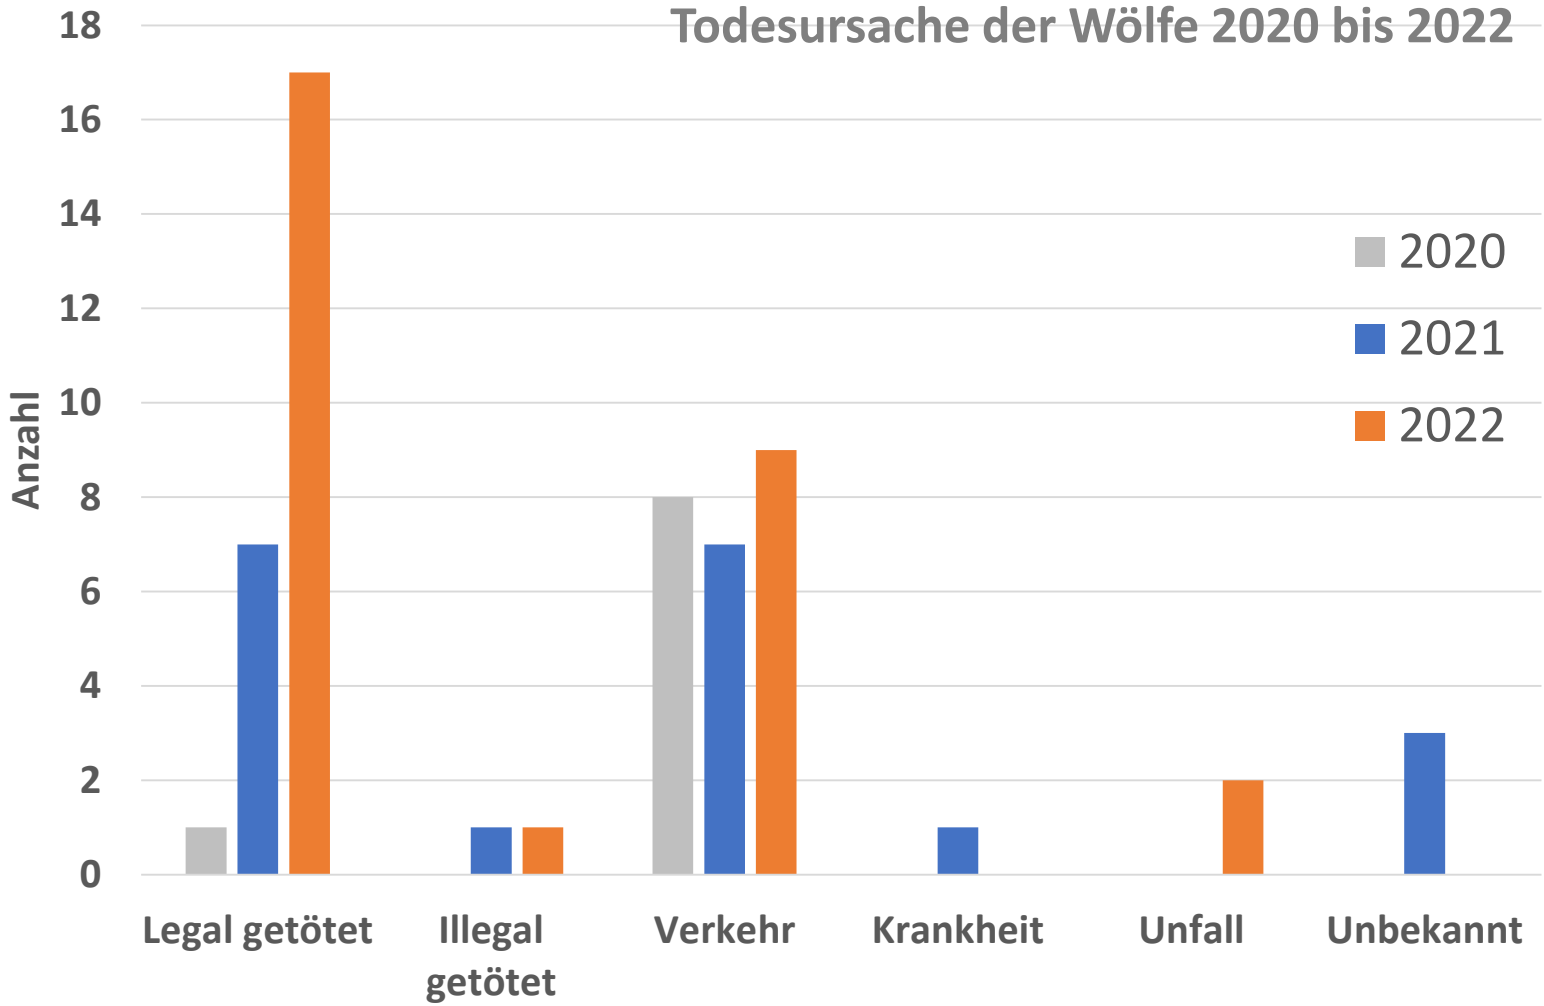

Dynamik und Aktualitäten der Grossraubtiere in der Schweiz

Nationale Schafhirtinnen und Schafhirten Tagung
21.4.2023

Inhalt

1. Aktualitäten:

Wolf

Bär

Luchs

Goldschakal

2. Information

Gänsegeier

© LCIE

Entwicklung des Wolfsbestandes (Stand Januar 2023)
Evolution de la population de loups (Etat janvier 2023)

Wolfsnachweise in der Schweiz (Stand: 31.1.2023)

- Status**
- Residente Wölfe (3)
 - Transiente Wölfe (85)
 - Unbekannt (3)
- Geschlecht**
- △ Weibchen (18)
 - Männchen (72)
 - ◇ Unbekanntes Geschlecht (1)
- Rudel & Paare**
- Rudel (18)
 - Rudel grenzüberschr. (5)
 - Paare (7)
- Symbole**
- Rudel
 - Paar

Quellen: LBC, Kantone, Private Karte: KORA

Todesursache der Wölfe 2020 bis 2022

Nutztierrisse

Braunbären in der Schweiz

Braunbären in der Schweiz

Daten: Kantone, LBC, KORA

© LCIE

Entwicklung der Anzahl Luchse in der Schweiz