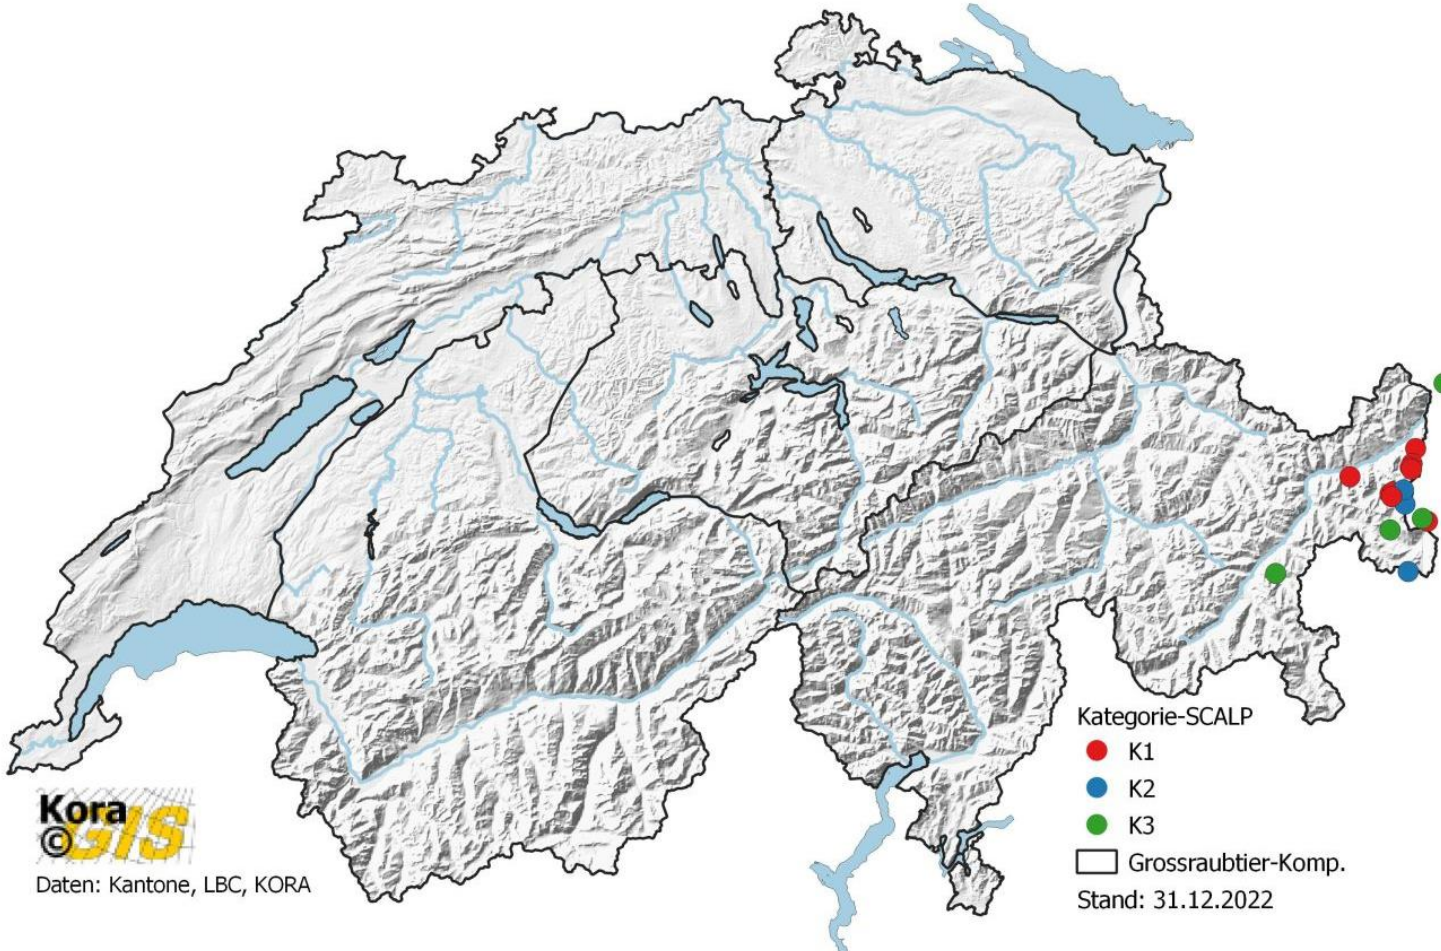

Quellen: LBC, Kantone, Private Karte: KORA

Todesursache der Wölfe 2020 bis 2022

Nutztierrisse

Braunbären in der Schweiz

Braunbären in der Schweiz

Daten: Kantone, LBC, KORA

© LCIE

Entwicklung der Anzahl Luchse in der Schweiz

Luchse in der Schweiz 2022

Goldschakale in der Schweiz 2022

1. Wolf

2. Bär

3. Luchs

4. Goldschakal

5. Gänsegeier

Kolkrabe

Steinadler

Gänsegeier

Bartgeier

Herzlichen Dank für Ihre Aufmerksamkeit!

Home > Monitoring Center

MONITORING CENTER

www.koracenter.ch

Im KORA Monitoring Center können Monitoring-Daten zu Luchs, Wolf, Bär, Wildkatze und Goldschakal abgefragt werden. Die verfügbaren Beobachtungskategorien umfassen u. a. Fotos, genetische Nachweise, Totfunde und gerissene Wild- und Nutztiere. Die Datensätze können nach Tierart, Zeitspanne, Beobachtungstyp und Gebiet gefiltert werden. Ausserdem können verschiedene Gebiete (z.B. Kantone, Grossraubtierkompartimente) auf der Karte farblich hervorgehoben werden. Die Ergebnisse der Abfragen lassen sich auf der Karte oder in einer Tabelle darstellen.