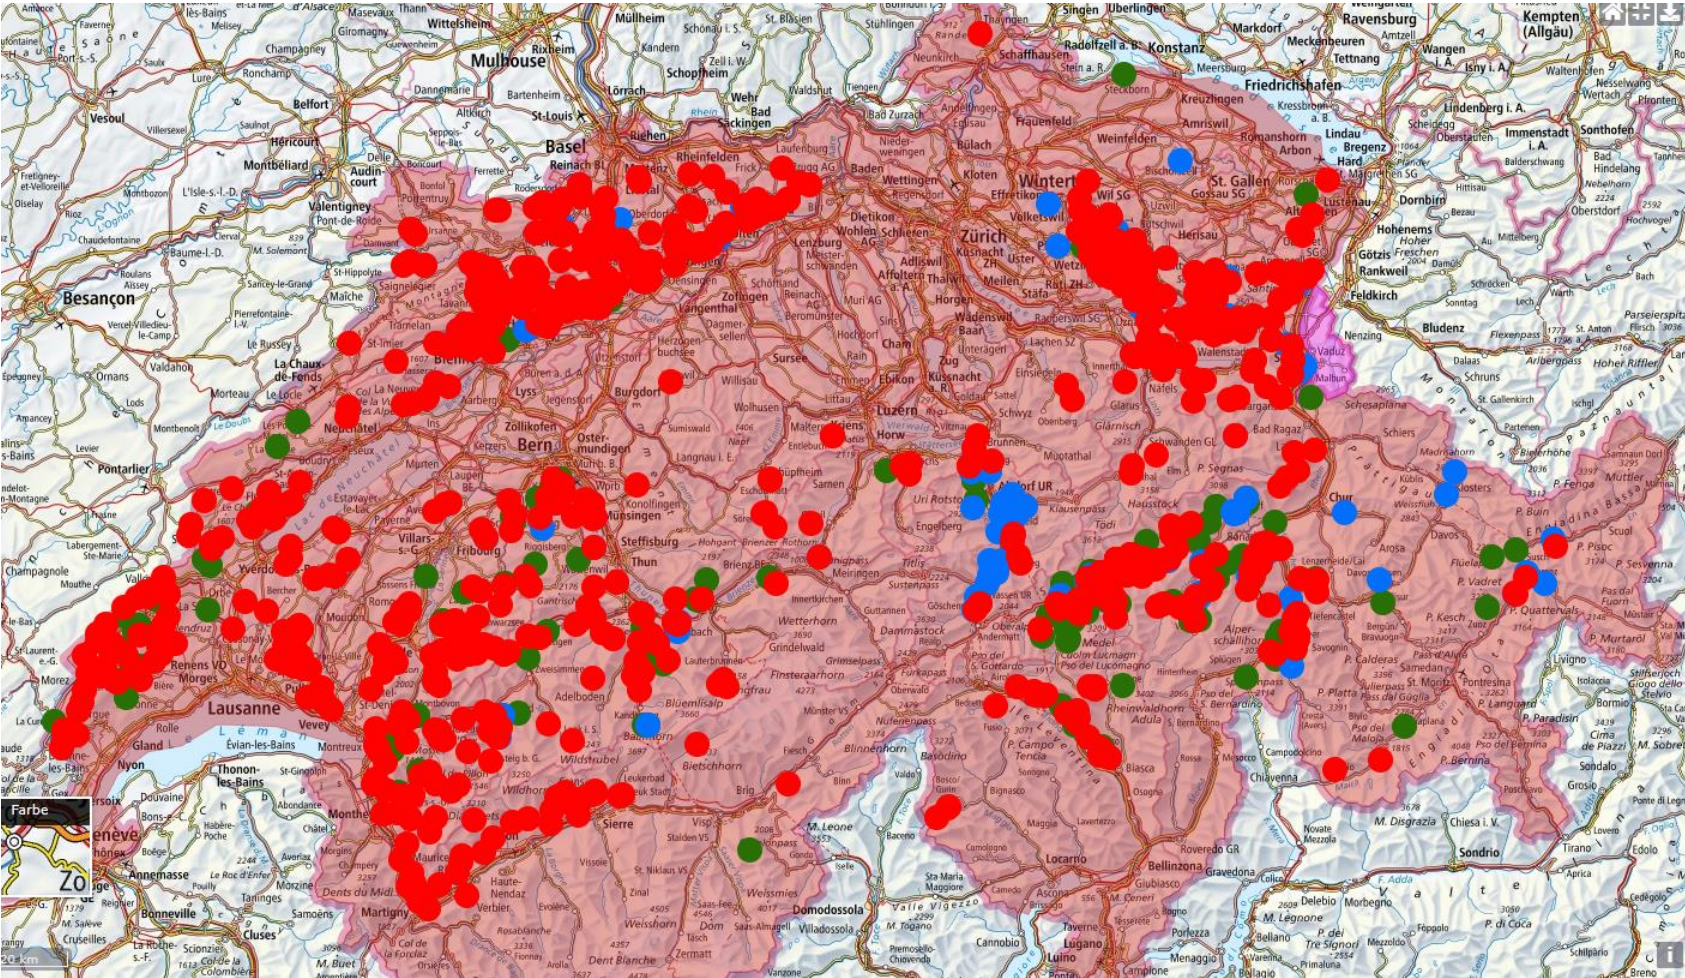

2. Information

Gänsegeier

© LCIE

Entwicklung des Wolfsbestandes (Stand Januar 2023)
Evolution de la population de loups (Etat janvier 2023)

Wolfsnachweise in der Schweiz (Stand: 31.1.2023)

- Status**
- Residente Wölfe (3)
 - Transiente Wölfe (85)
 - Unbekannt (3)
- Geschlecht**
- △ Weibchen (18)
 - Männchen (72)
 - ◇ Unbekanntes Geschlecht (1)
- Rudel & Paare**
- Rudel (18)
 - Rudel grenzüberschr. (5)
 - Paare (7)
- Symbole**
- Rudel
 - Paar

Quellen: LBC, Kantone, Private Karte: KORA

Todesursache der Wölfe 2020 bis 2022

Nutztierrisse

Braunbären in der Schweiz

Braunbären in der Schweiz

Daten: Kantone, LBC, KORA

© LCIE

Entwicklung der Anzahl Luchse in der Schweiz

Luchse in der Schweiz 2022

Goldschakale in der Schweiz 2022

1. Wolf

2. Bär

3. Luchs

4. Goldschakal

5. Gänsegeier

Kolkrabe

Steinadler

Gänsegeier

Bartgeier

Herzlichen Dank für Ihre Aufmerksamkeit!

Home > Monitoring Center

MONITORING CENTER

www.koracenter.ch

Im KORA Monitoring Center können Monitoring-Daten zu Luchs, Wolf, Bär, Wildkatze und Goldschakal abgefragt werden. Die verfügbaren Beobachtungskategorien umfassen u. a. Fotos, genetische Nachweise, Totfunde und gerissene Wild- und Nutztiere. Die Datensätze können nach Tierart, Zeitspanne, Beobachtungstyp und Gebiet gefiltert werden. Ausserdem können verschiedene Gebiete (z.B. Kantone, Grossraubtierkompartimente) auf der Karte farblich hervorgehoben werden. Die Ergebnisse der Abfragen lassen sich auf der Karte oder in einer Tabelle darstellen.