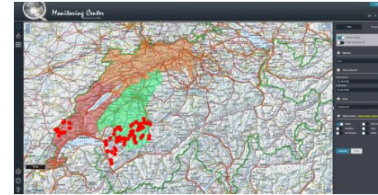

Herzlichen Dank für Ihre Aufmerksamkeit!

Home > Monitoring Center

MONITORING CENTER

www.koracenter.ch

Im KORA Monitoring Center können Monitoring-Daten zu Luchs, Wolf, Bär, Wildkatze und Goldschakal abgefragt werden. Die verfügbaren Beobachtungskategorien umfassen u. a. Fotos, genetische Nachweise, Totfunde und gerissene Wild- und Nutztiere. Die Datensätze können nach Tierart, Zeitspanne, Beobachtungstyp und Gebiet gefiltert werden. Ausserdem können verschiedene Gebiete (z.B. Kantone, Grossraubtierkompartimente) auf der Karte farblich hervorgehoben werden. Die Ergebnisse der Abfragen lassen sich auf der Karte oder in einer Tabelle darstellen.

Der Zugang zum Monitoring Center erfolgt über ein persönliches Login. Um das interaktive Monitoring Center zu nutzen, müssen Sie sich registrieren.

ZUM MONITORING CENTER

www.kora.ch

info@kora.ch

n.bosshard@kora.ch