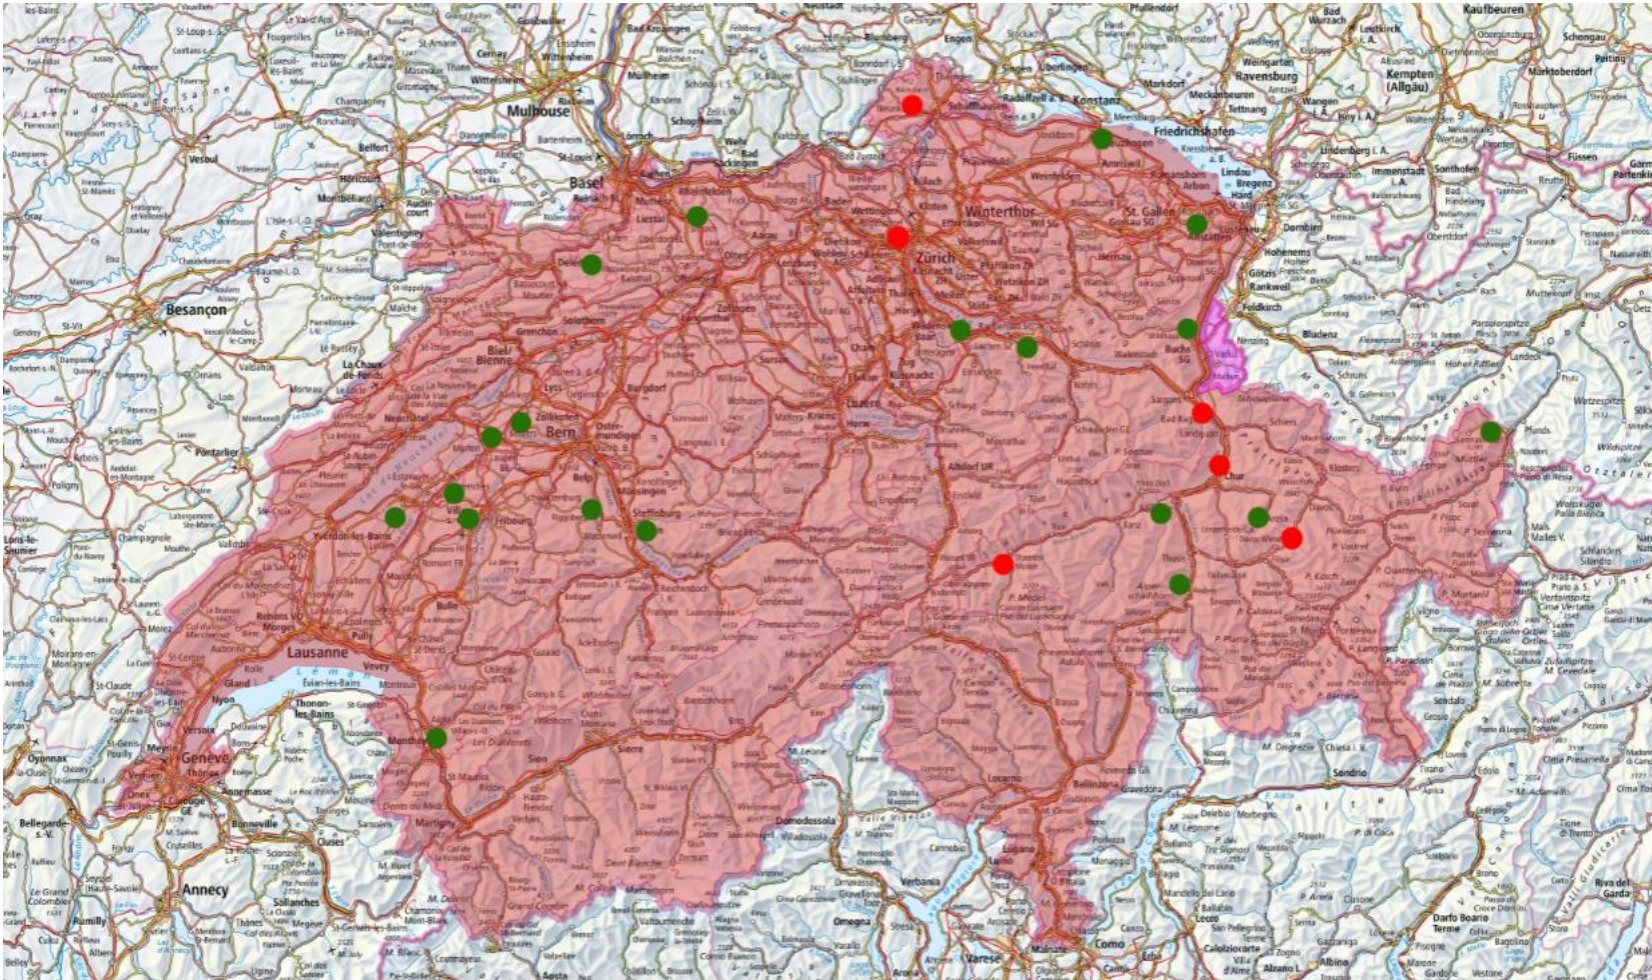

Goldschakale in der Schweiz 2022